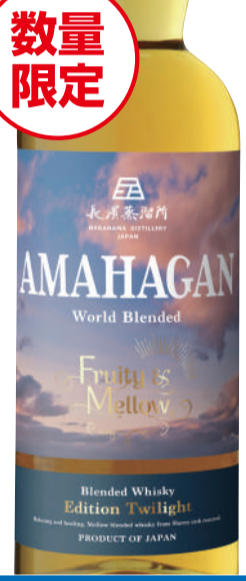

350ml
アサヒ
スーパードライ
スーパードライ
クリスタル
1ケース(24本入)
3,980円
税込4,378円

340ml
アサヒ
スーパードライ
生ジョッキ缶
1ケース(24本入)
4,150円
税込4,565円

500ml缶
1ケース(24本入)**5,420円** 税込5,962円

485ml缶
1ケース(24本入)**5,550円** 税込6,105円

サッポロエビス
1ケースお買上で
BOXティッシュ
1個プレゼント
※景品が無くなり次第終了※350ml、500ml対象

350ml
1ケース(24本入)**4,280円**
税込4,708円

500ml缶
1ケース(24本入)**5,680円** 税込6,248円

麒麟本麒麟
2ケースお買上で
日清やきそばUFO
2個プレゼント
※景品が無くなり次第終了※350ml、500ml対象

350ml
1ケース(24本入)**2,980円**
税込3,278円

500ml缶
1ケース(24本入)**4,380円** 税込4,818円

心ほどける
癒しの時間
AMAHAGAN World
Blended Edition
Twilight
700ml
6,000円
税込6,600円

クリーン&スムーズ
ハイボールがおすすめ
麒麟
ウイスキー
陸
500ml
1,180円
税込1,298円

長濱蒸溜所
監修
強炭酸水
500ml
65円
税込70円

こだわり酒場の
レモンサワー各種
350ml
103円
税込113円

売切御免
ネスカフェ
エクセラ
ラベルレス各種
900ml
1ケース
(11本+1本無料)
999円
税込1,078円